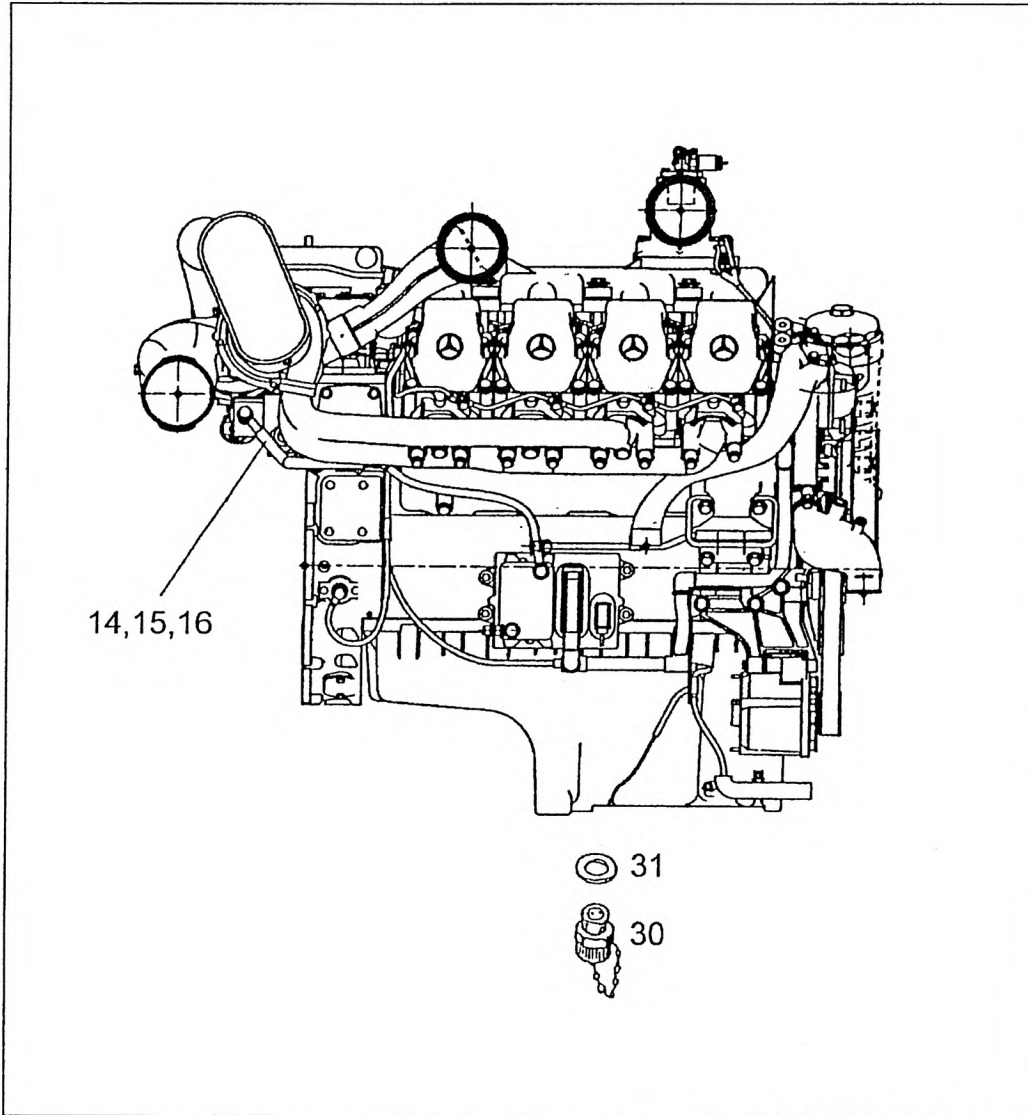

ADDITIONAL PARTS - ENGINE
 ANBAUTEILE - MOTOR
 PIECES D ADDITION - MOTEUR

997-077-59350

Figure
 Bild
 Figure

7759350

0705-01

Item Pos. Réf	Part No. Teil-Nr. Pièce No	Designation Benennung Désignation	all alle tous	Qty/assy Stck/Variante Pièce/ensemble								Figure Bild Figure
				A	B	C	D	E	F	G	H	
14	997-070-06759	HOSE 10 SCHLAUCH FLEXIBLE	0,35 M									
15	997-084-03466	HOSE CLAMP 12-20 SCHLAUCHSCHELLE COLLIER A FLEXIBLE	2									
16	997-070-07428	INSOLATING HOSE 20X1,6 ISOLIERSCHAUCH TUYAU ISOLANT	0,35 M									
30	997-017-58613	DRAIN VALVE M20X1,5 ABLASZSVENTIL VALVE DE VIDANGE	1									
31	997-078-32912	SEALING RING 21X26 DICHRING ANNEAU D'ETANCHEITE	1									